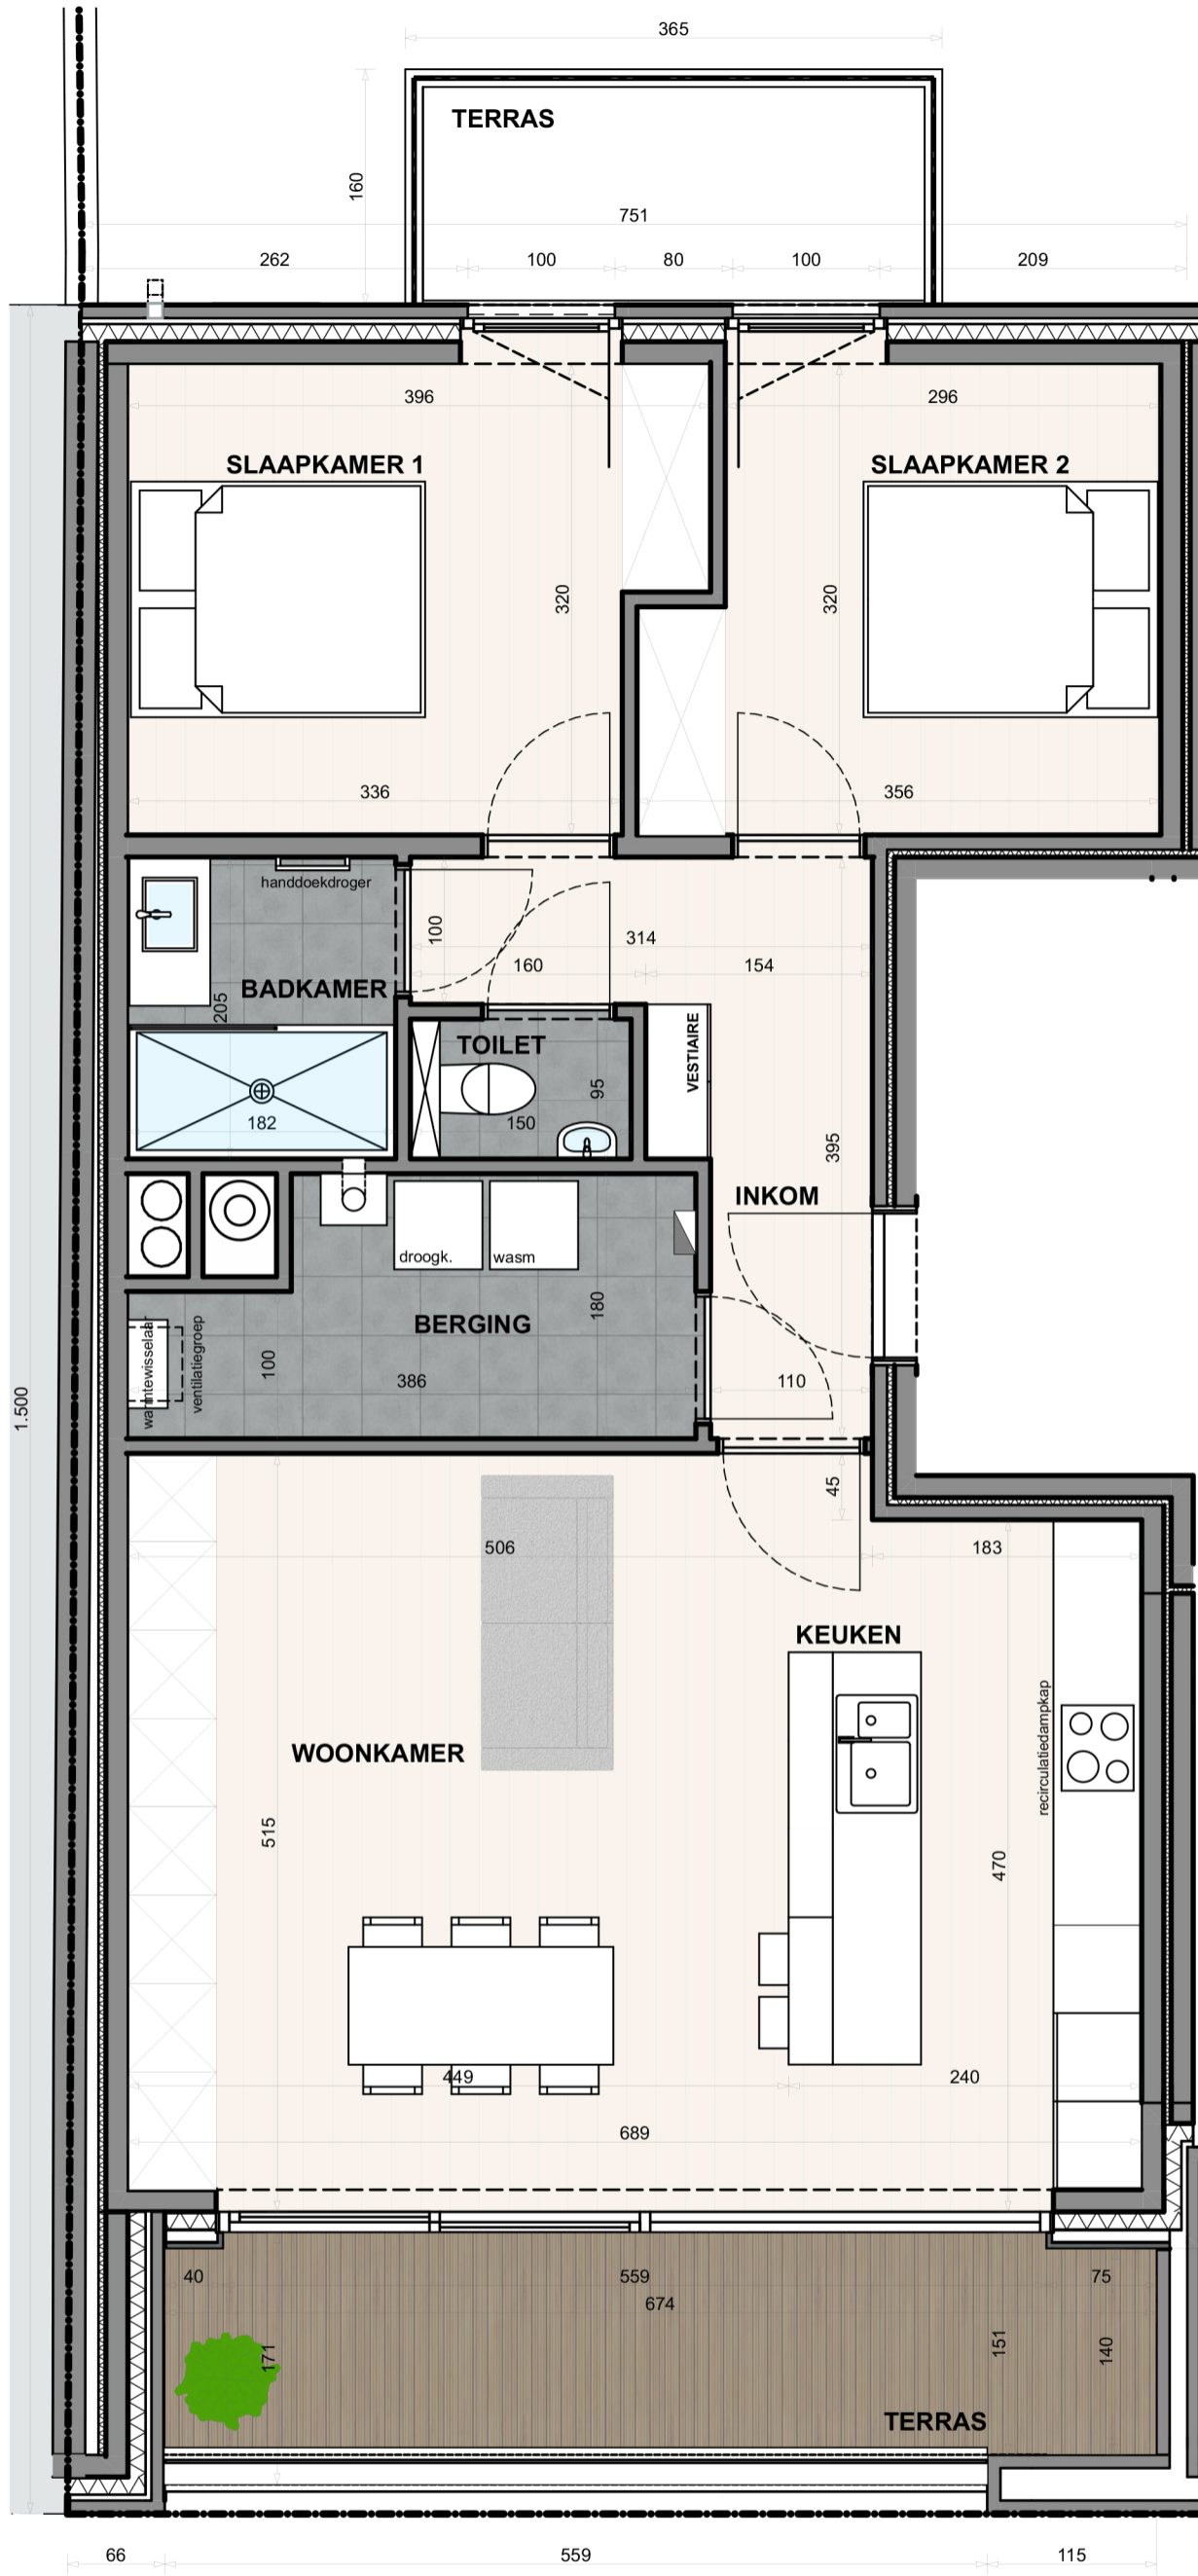

alle meubelen en toestellen zijn illustratief en niet inbegrepen-afmetingen zijn richtinggevend-dit document is niet bindend

APP. 34/ 02.01

Netto oppvl.: 76,34 m²

Brutto oppvl.: 91,59 m²

Oppvlakte terras voorgevel: 10,56 m²

Oppervlakte terras achtergevel: 5,84 m²