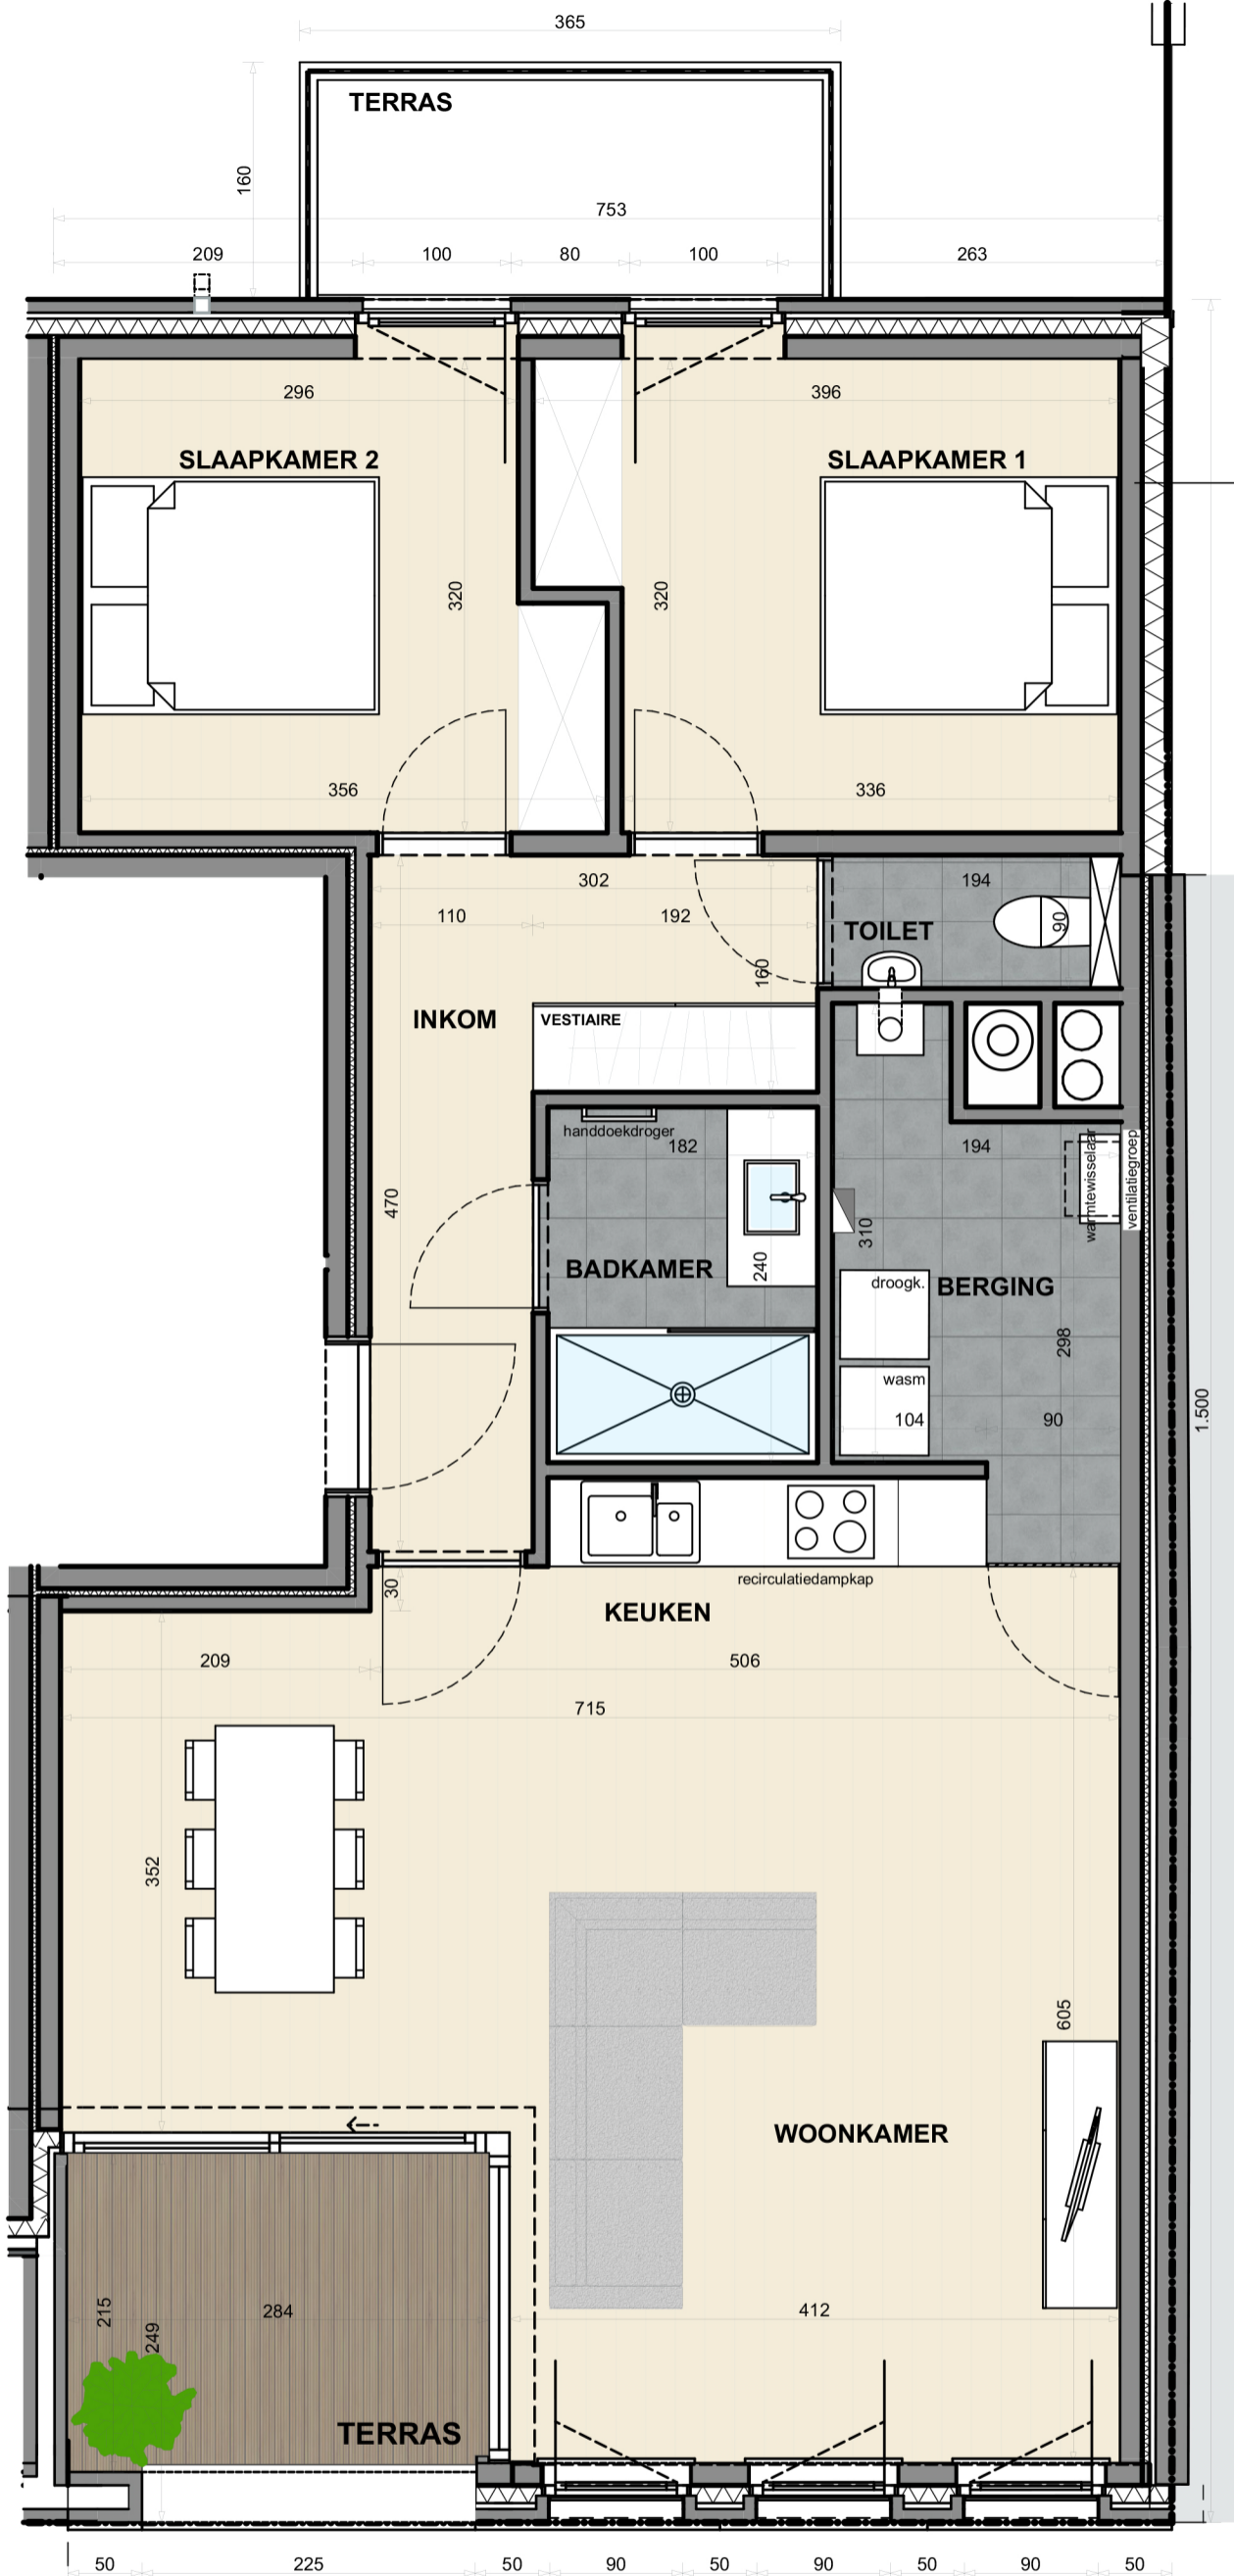

alle meubelen en toestellen zijn illustratief en niet inbegrepen-afmetingen zijn richtinggevend-dit document is niet bindend

APP. 34/ 02.02

Netto oppvl.: 81,43 m²
 Brutto oppvl.: 96,91 m²
 Oppervlakte terras voorgevel: 6,43 m²
 Oppervlakte terras achtergevel: 5,84 m²