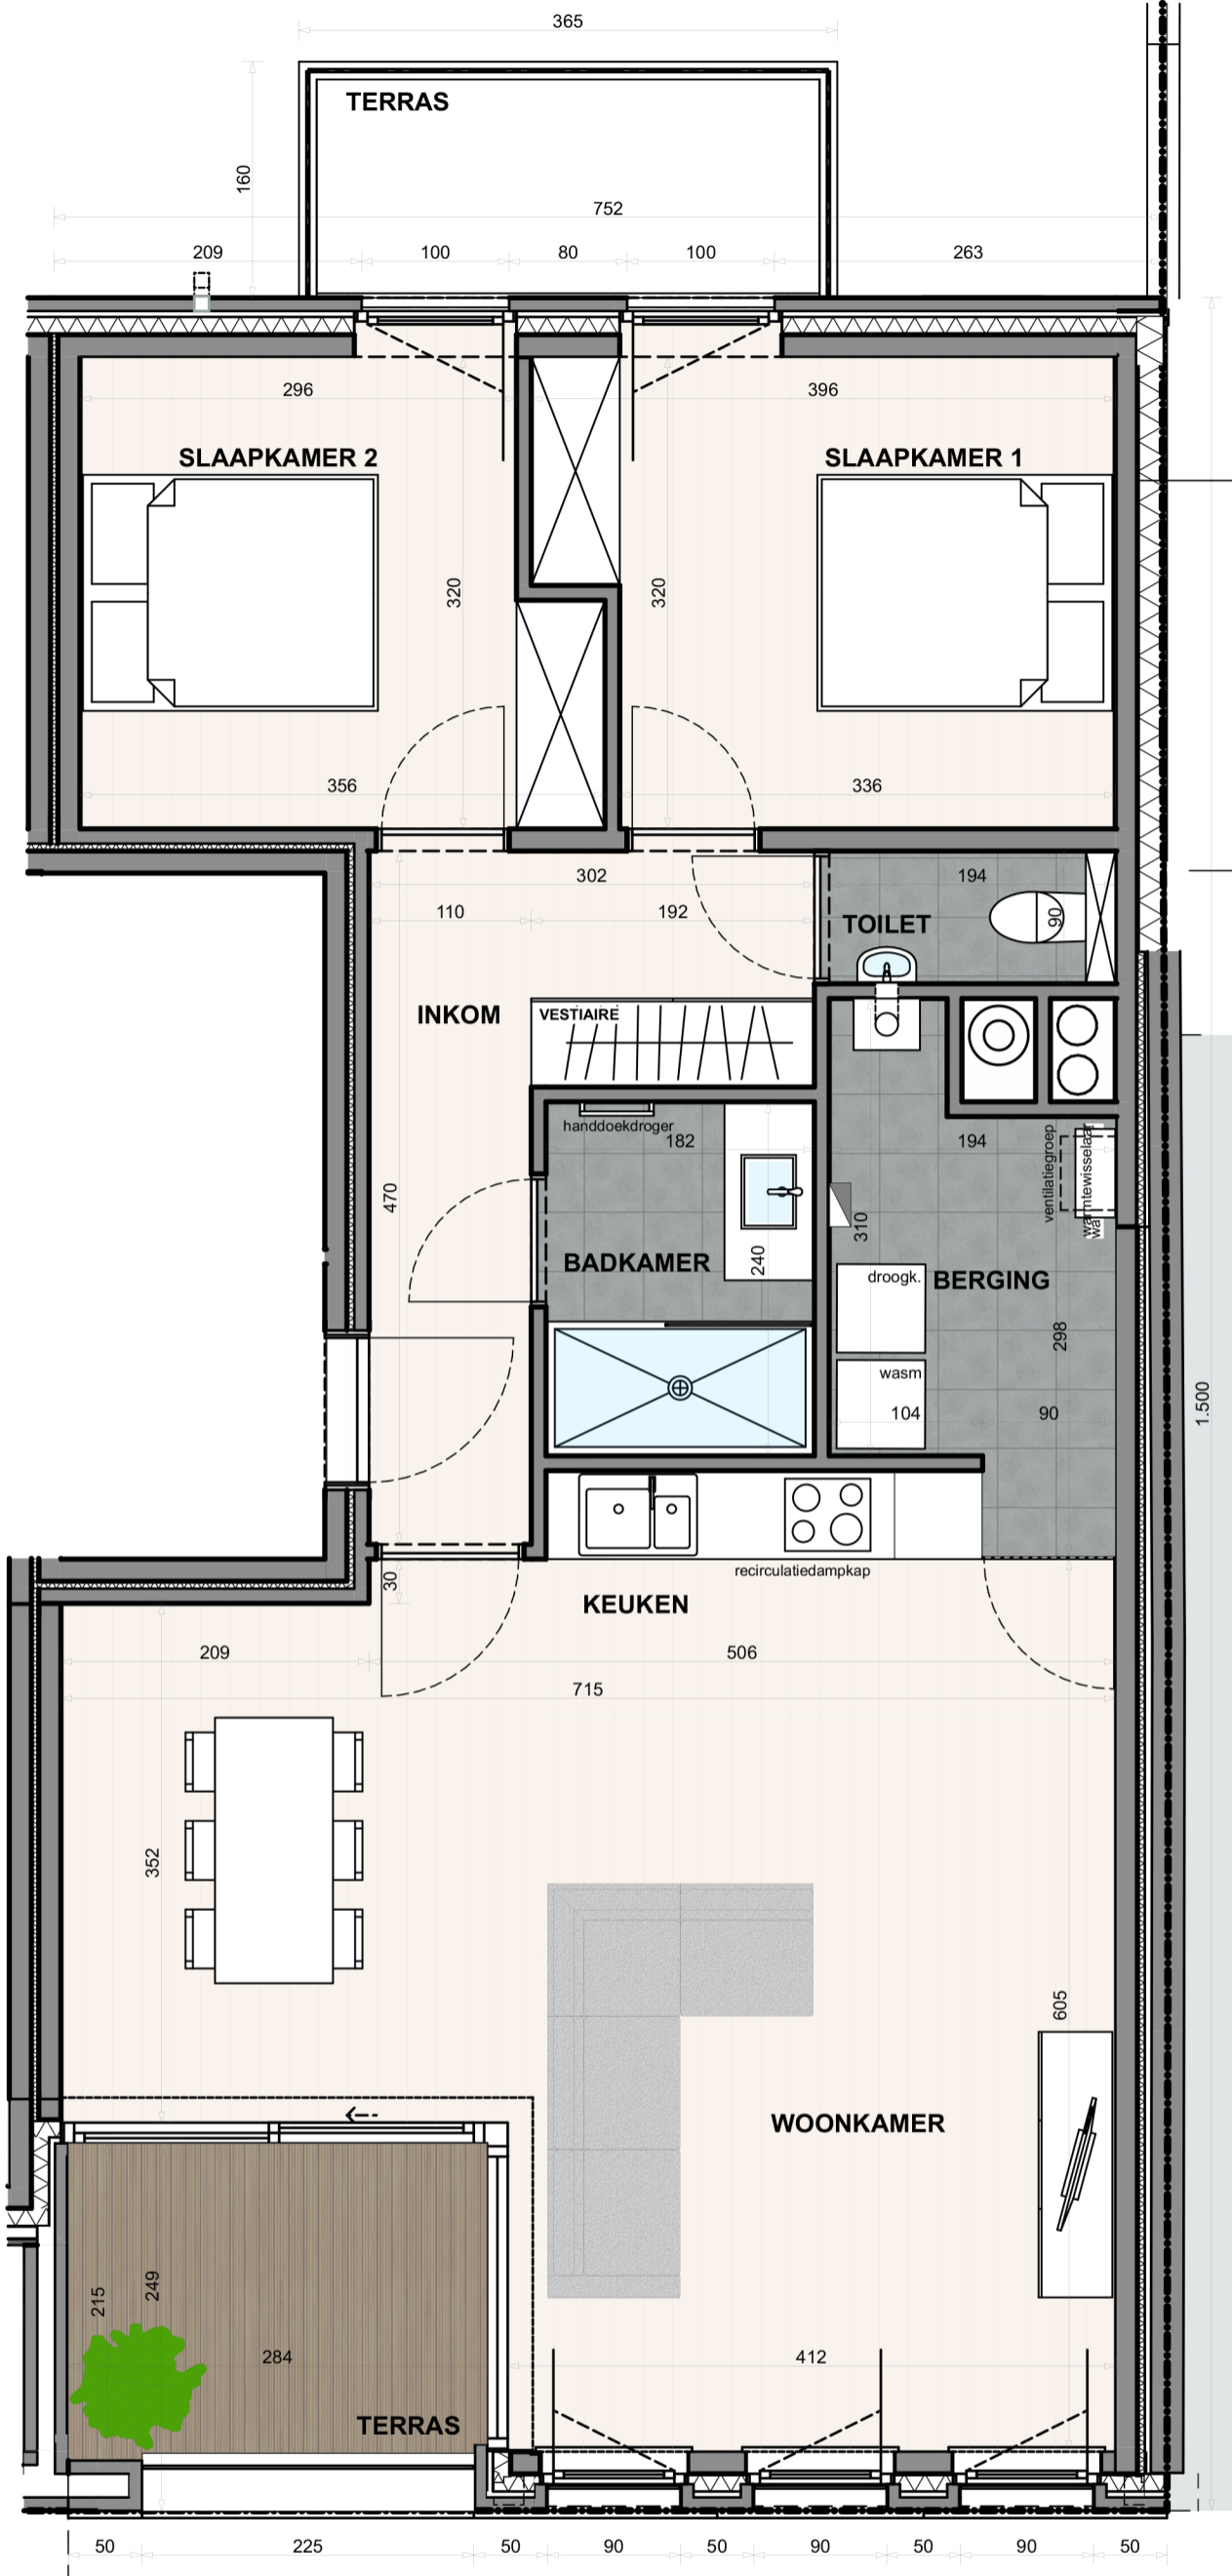

alle meubelen en toestellen zijn illustratief en niet inbegrepen-afmetingen zijn richtinggevend-dit document is niet bindend

APP. 34/ 03.02
 Netto oppvl.: 81,43 m²
 Brutto oppvl.: 96,91 m²
 Oppervlakte terras voorgevel: 6,43 m²
 Oppervlakte terras achtergevel: 5,84 m²