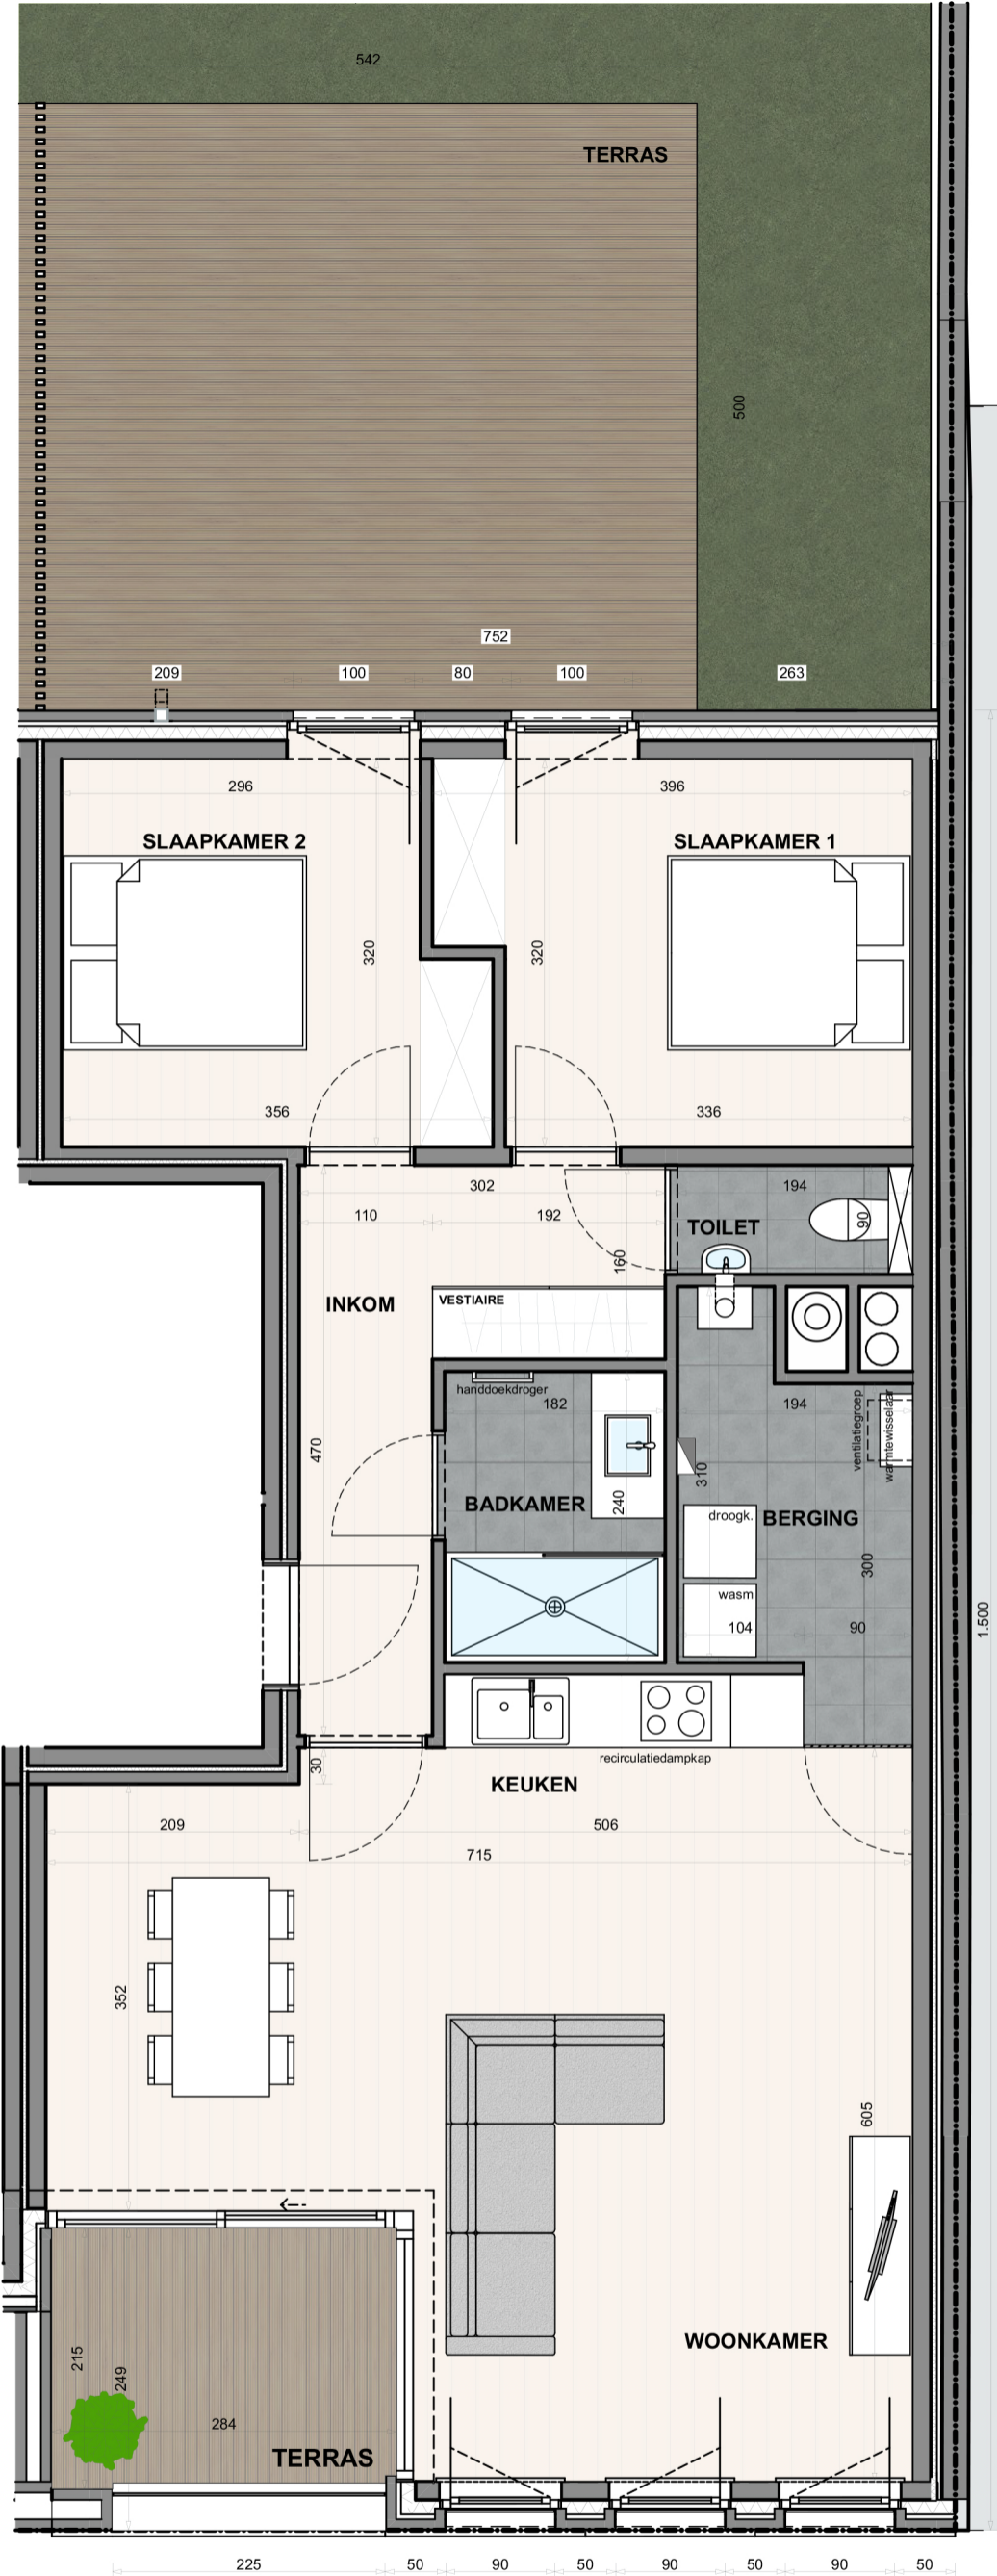

alle meubelen en toestellen zijn illustratief
en niet inbegrepen-
afmetingen zijn richtinggevend-
dit document is niet bindend

APP. 34/ 01.02

Netto oppvl.: 81,43 m²
Brutto oppvl.: 96,91 m²
Oppervlakte terras voorgevel: 6,43 m²
Oppervlakte terras Achtergevel: 27,05 m²