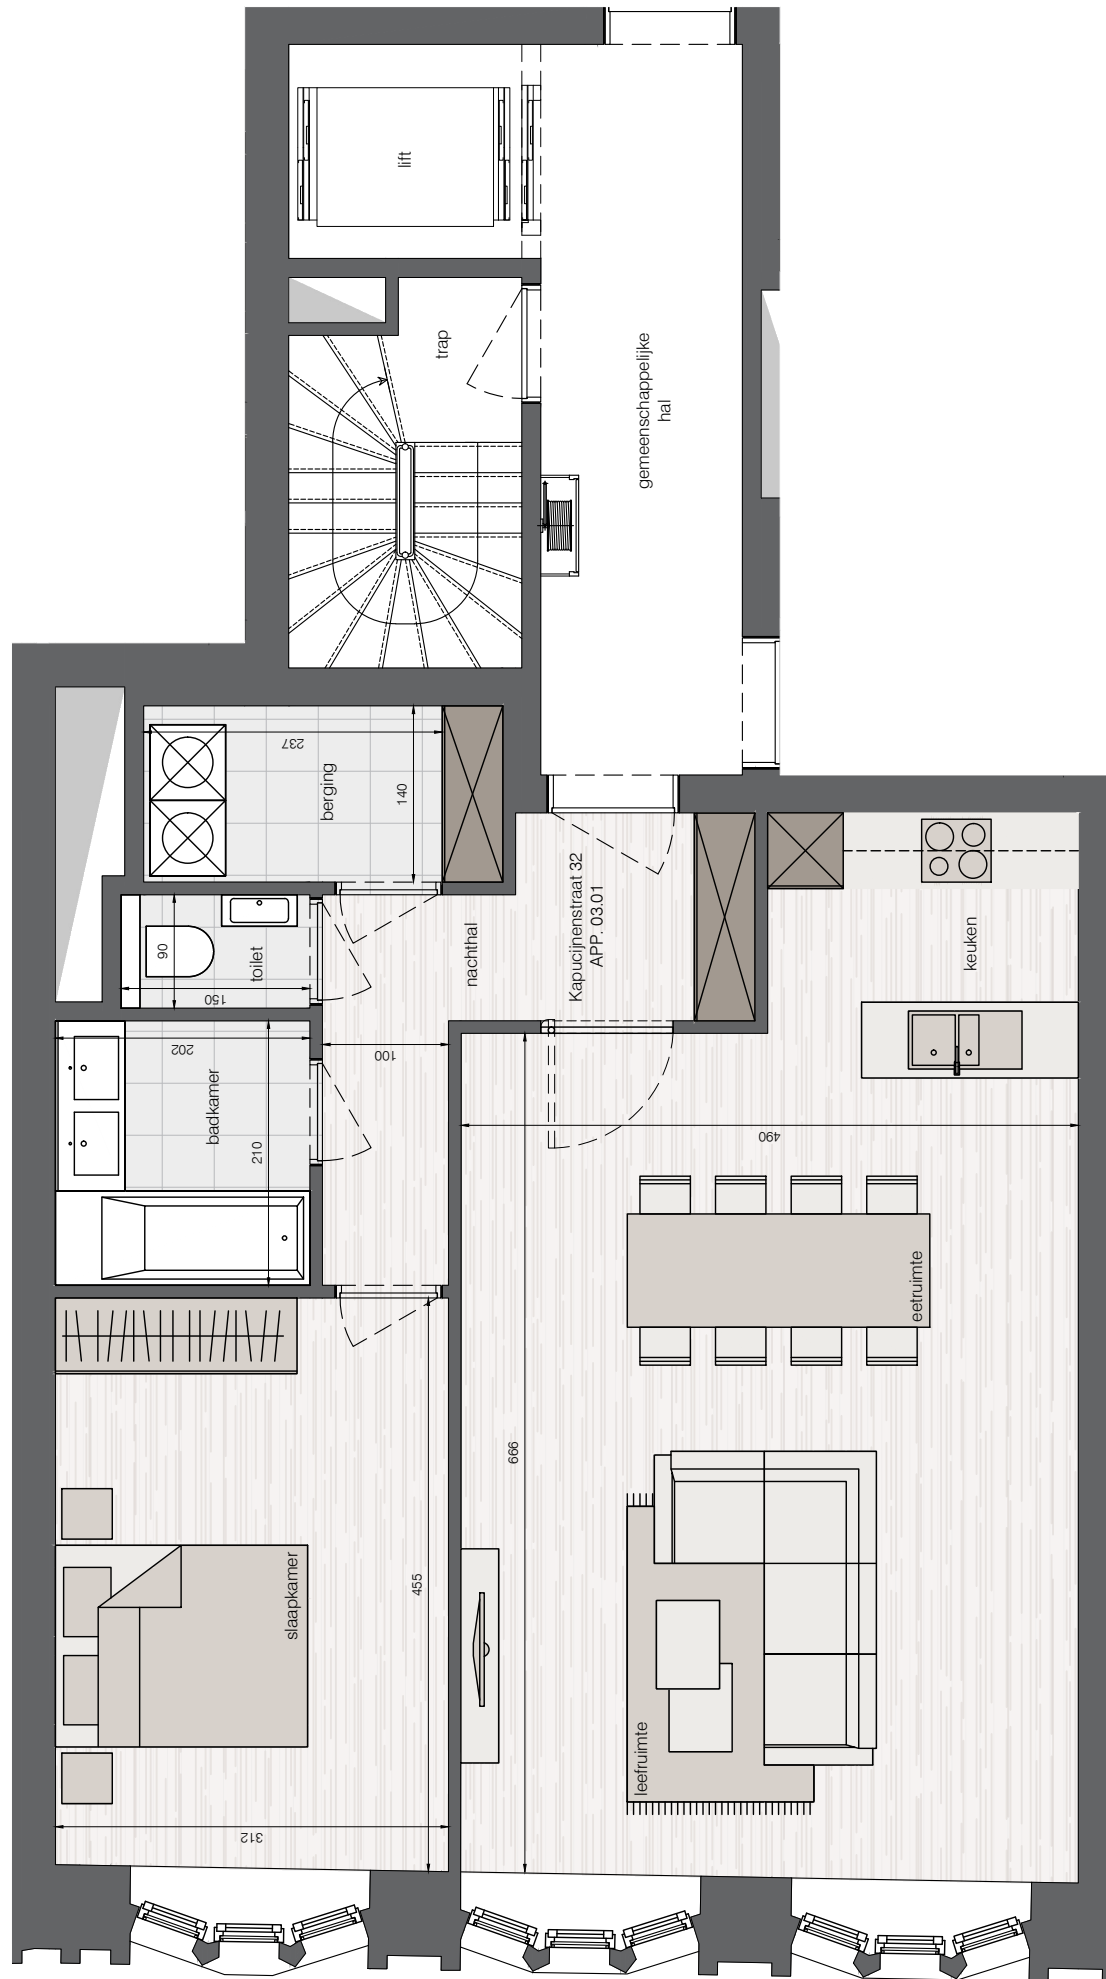

Deze plannengeveene indruken zijn ondervoorbehoeden wijziging van indeling, input stabiliteitsingenieur uitvoeringsdetails en materialen. Maten zijn indicatief. Meubels en inrichting illustraties niet inbegrepen. Voor gedetailleerde info over afwerking en plaatsing technieken raadpleeg de algemene voorwaarden

GLASGOW

Kapucijnenstraat 32, bus 03.01
Oppervlakte: 82,68m²

+3

Bouwheer
SRL MDP
Promotion

Verkoop
059/51 03 00
info@debeus.immo
www.debeus.immo

Architect
059/32 25 90
info@a1ar.be
www.a1ar.be