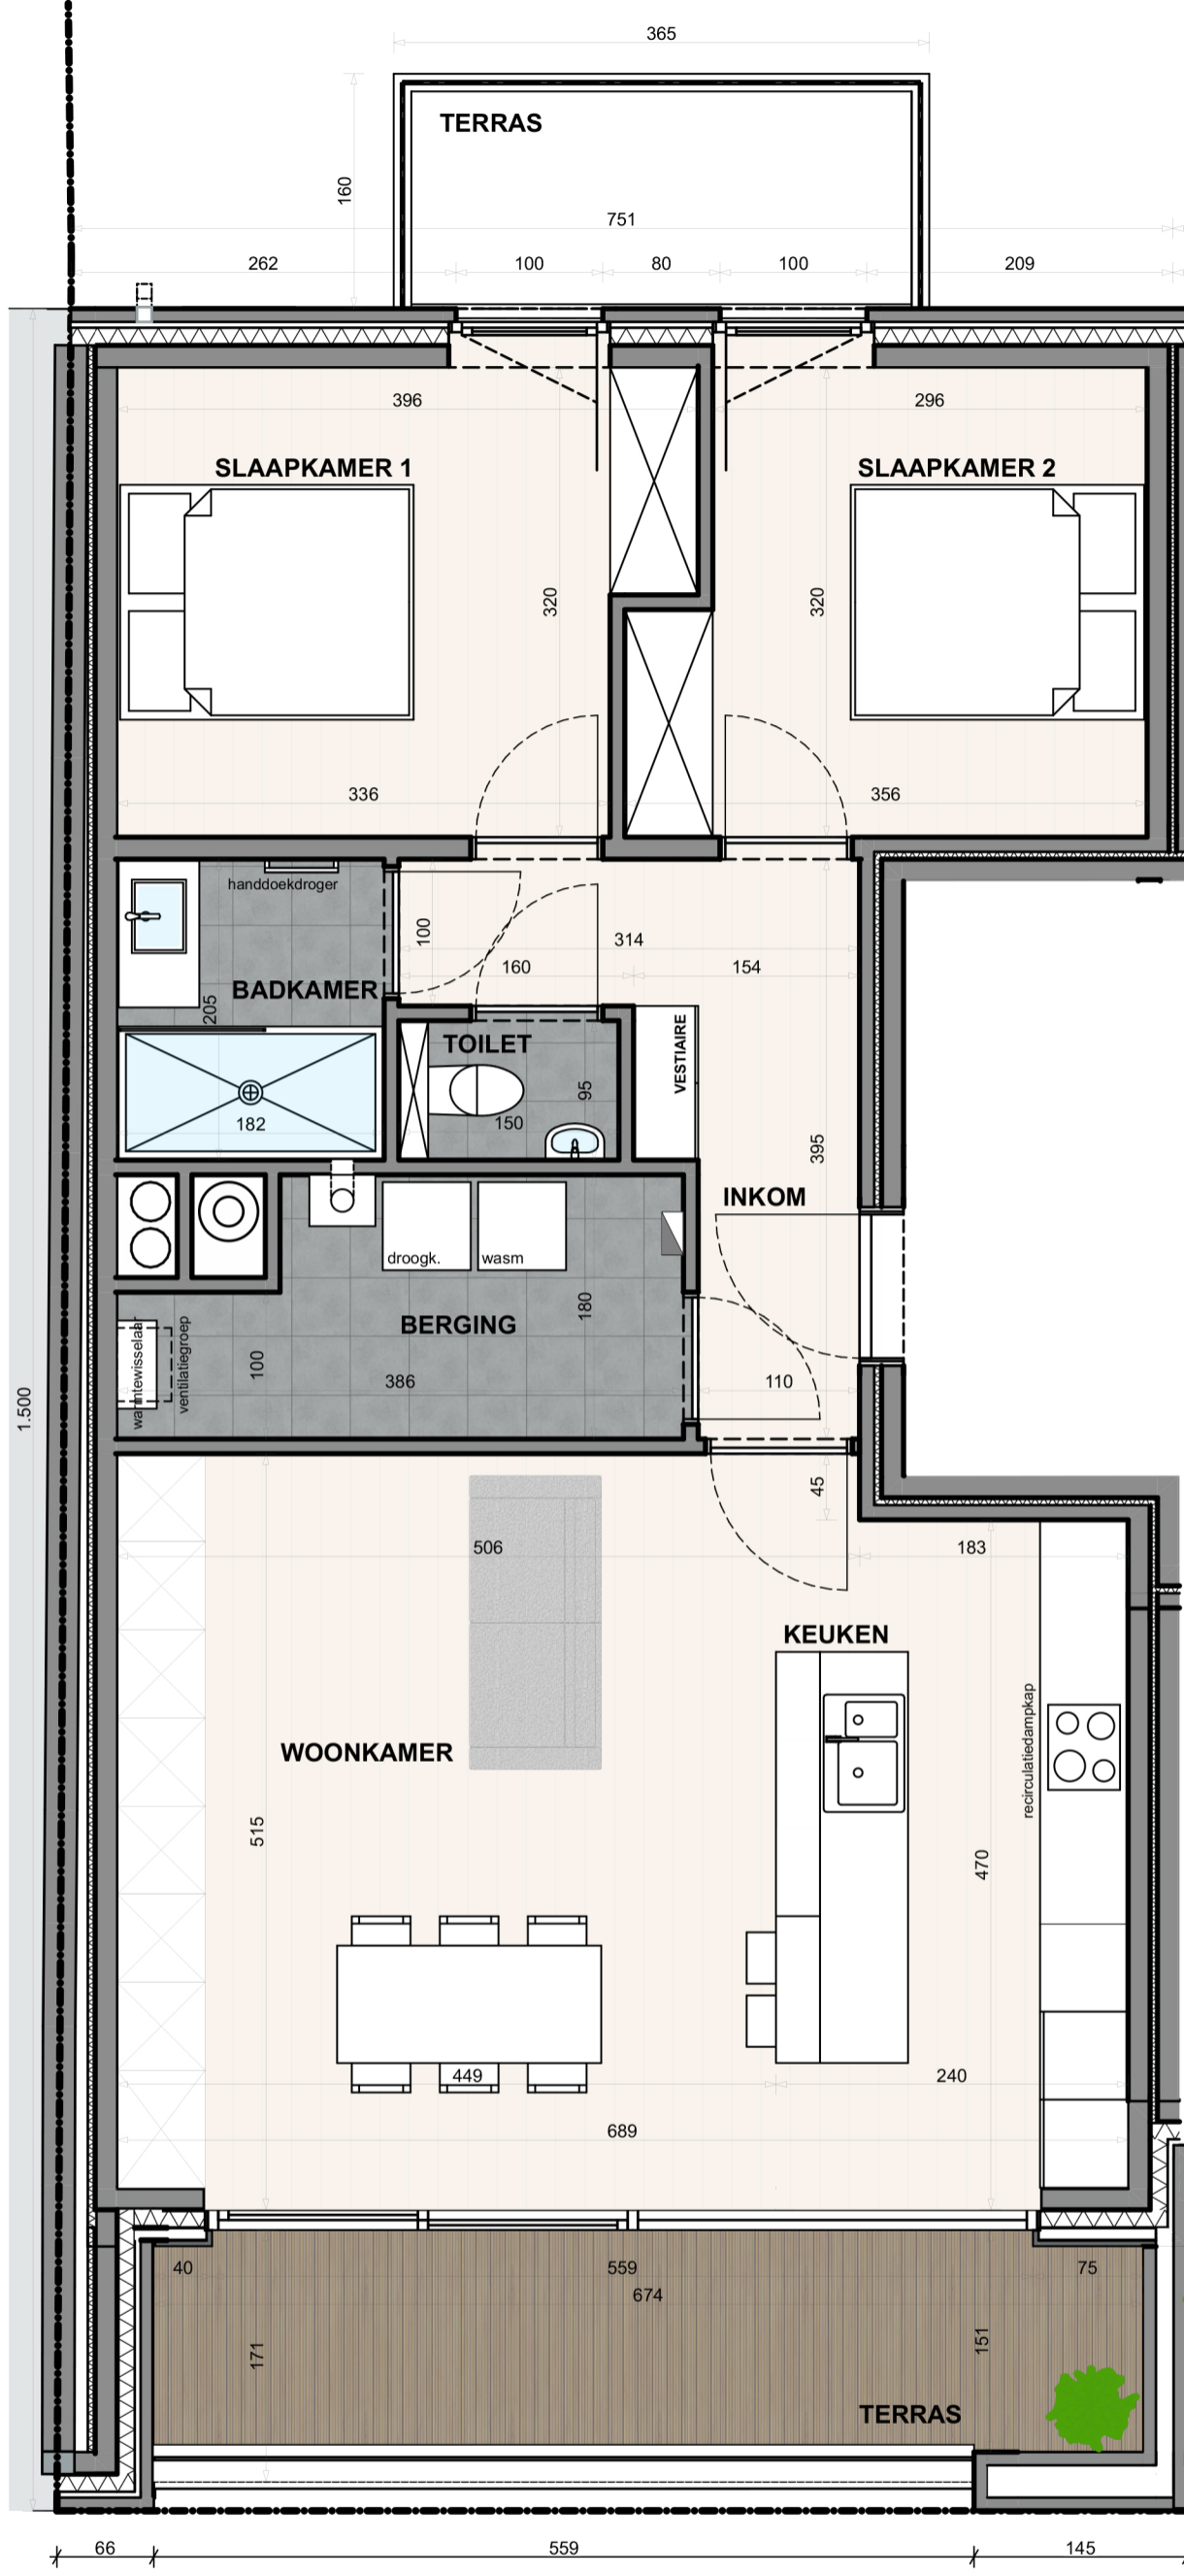

alle meubelen en toestellen zijn illustratief
en niet inbegrepen-
afmetingen zijn richtinggevend-
dit document is niet bindend

APP. 34/ 04.01

Netto oppvl.: 76,34 m²
Brutto oppvl.: 91,59 m²
Oppervlakte terras voorgevel: 10,56 m²
Oppervlakte terras voorgevel: 5,84 m²