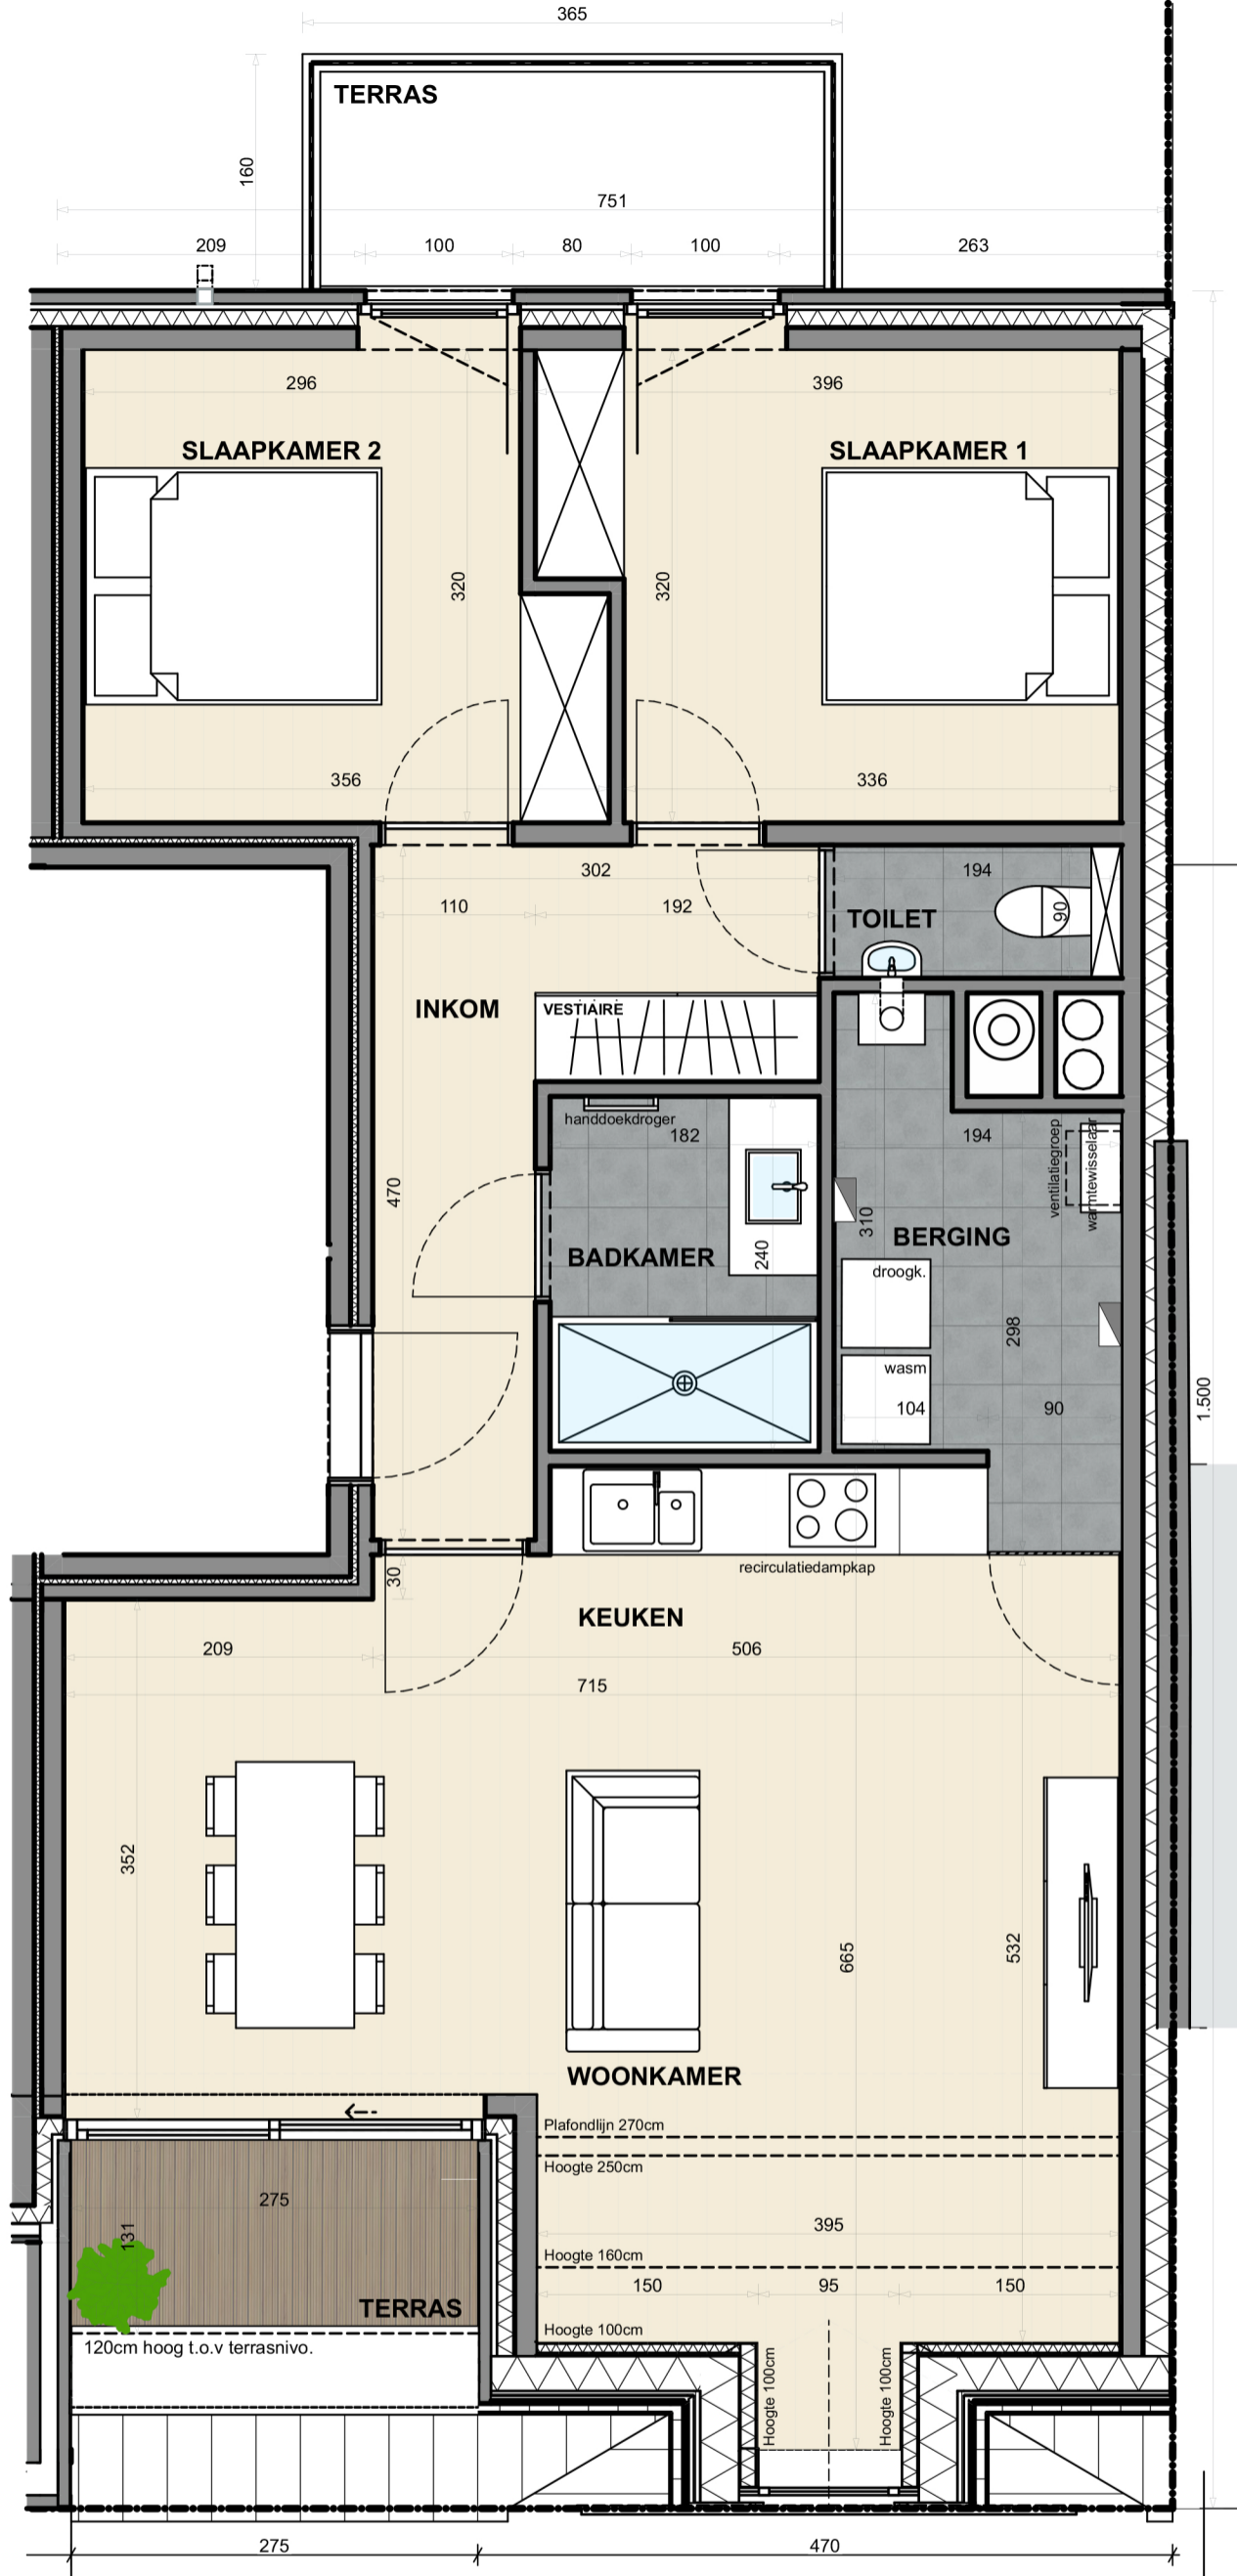

alle meubelen en toestellen zijn illustratief
en niet inbegrepen-
afmetingen zijn richtinggevend-
dit document is niet bindend

APP. 34/ 04.02

Netto oppvl.: 79,25 m²
 Brutto oppvl.: 94,22 m²
 Oppervlakte terras voorgevel: 3,34 m²
 Oppervlakte terras achtergevel: 5,84 m²